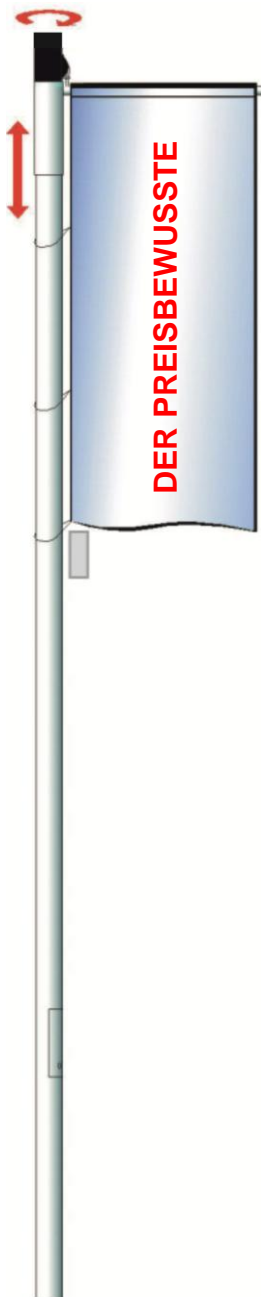

ab sofort ganz neu im Programm

Fahnenmast Z40

„DER PREISBEWUSSTE“
mit hissbarem Ausleger

Z1 – 7,5/75 H-DKAG-B

Aluminium-Fahnenmast

durchgehend zylindrisch – eloxiert

Höhe über Boden 7,00 m

Rohr 75x2,5x7500 mm

mit hissbarem Ausleger – Länge 1,20 m

Gleitlager-Drehkopf – 360° drehbar

mit Aluminium-Masttür

inkl. Aluminium-Bodenhülse

inkl. 3 Stück Halteschlaufen

inkl. 1 Kletterstopsäckchen

für max. Fahnggröße 120 x 300 cm

Kopfausführung:

Aluminium-Masttür:

Aluminium-Bodenhülse
mit Durchgangsschraube